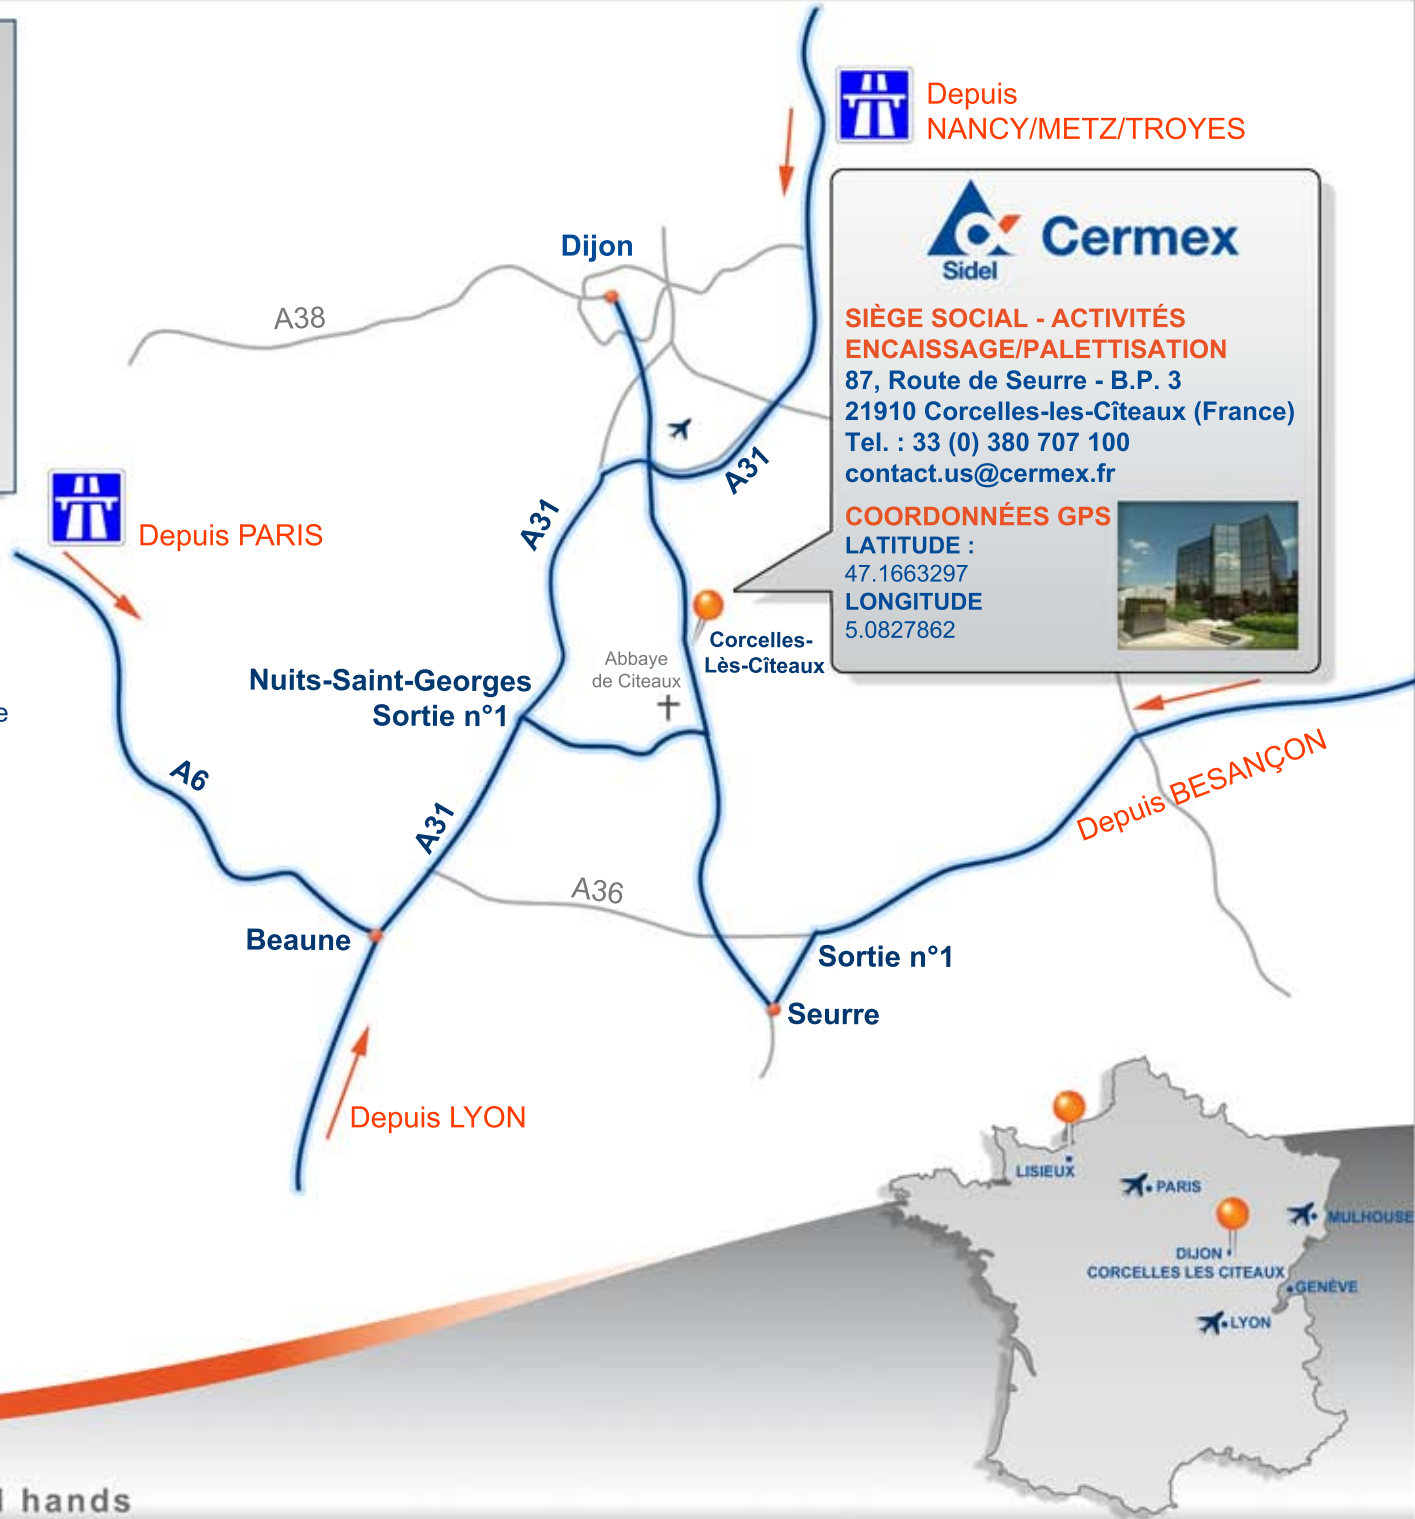

Depuis NANCY/METZ/TROYES

SIÈGE SOCIAL - ACTIVITÉS ENCAISSAGE/PALETTISATION
87, Route de Seurre - B.P. 3
21910 Corcelles-les-Cîteaux (France)
Tel. : 33 (0) 380 707 100
contact.us@cermex.fr

COORDONNÉES GPS
LATITUDE : 47.1663297
LONGITUDE 5.0827862

Your products are in good hands