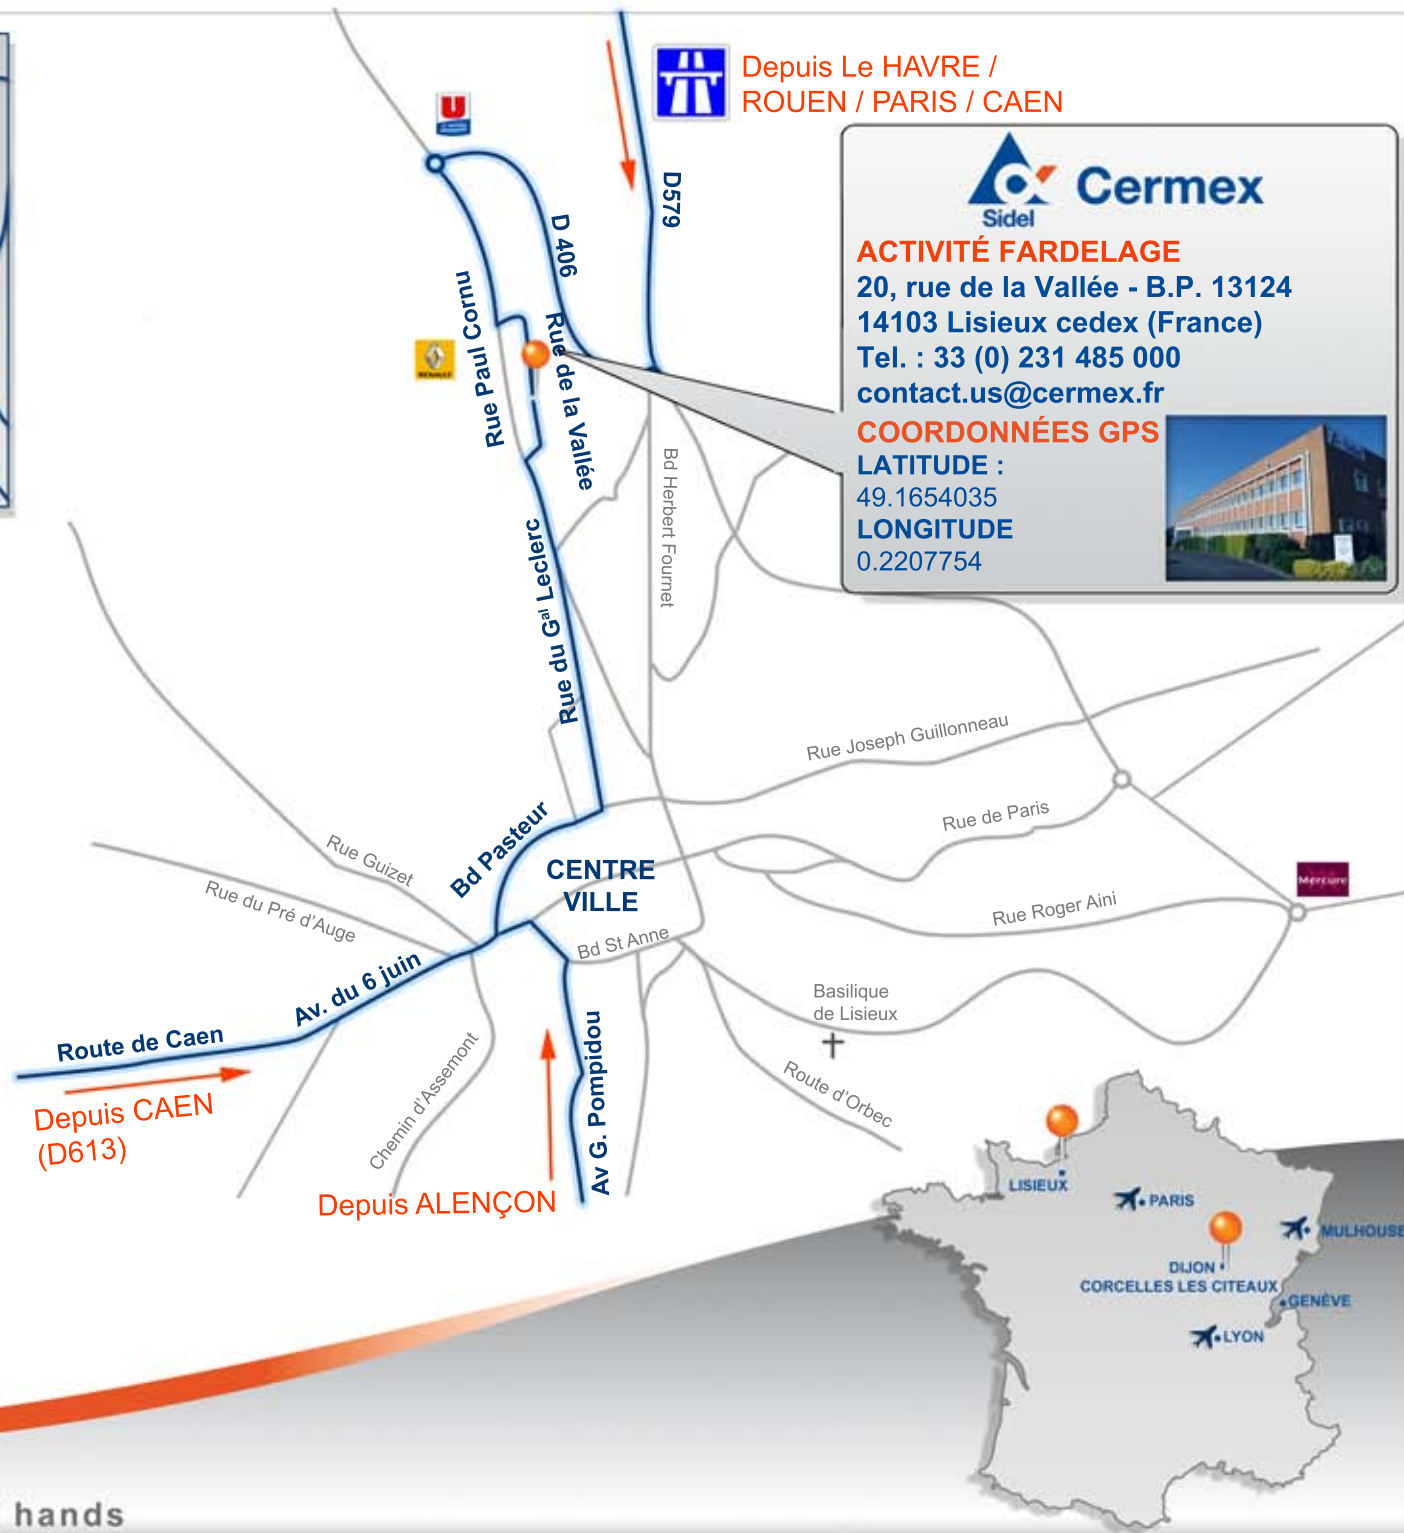

**DEPUIS CAEN (63 KM - 42 MIN)**

Rejoindre le périphérique et prendre l'autoroute A13 en direction de Paris. Puis emprunter la sortie 16 en direction de Lisieux/Pont l'Evêque par la D579.

**DEPUIS LE HAVRE (64 KM - 47 MIN)**

Rejoindre l'A29 puis l'A13 en direction de Caen. Prendre la sortie Lisieux/Pont L'Evêque puis suivre Lisieux par la D579.

**DEPUIS ROUEN (98 KM - 63 MIN)**

Rejoindre l'A13 en direction de Caen. Prendre la sortie Lisieux/Pont L'Evêque puis suivre Lisieux par la D579.

**DEPUIS PARIS (172 KM - 134 MIN)**

Rejoindre l'A13 en direction de Rouen/Caen. Prendre la sortie Lisieux/Pont L'Evêque puis suivre Lisieux par la D579.

**DEPUIS ALENÇON (101 KM - 76 MIN)**

Rejoindre l'autoroute A28 en direction de Lisieux. Prendre la sortie 15 vers Orbec/Broglie, direction Lisieux. A Orbec, prendre la D519 en direction de Lisieux.