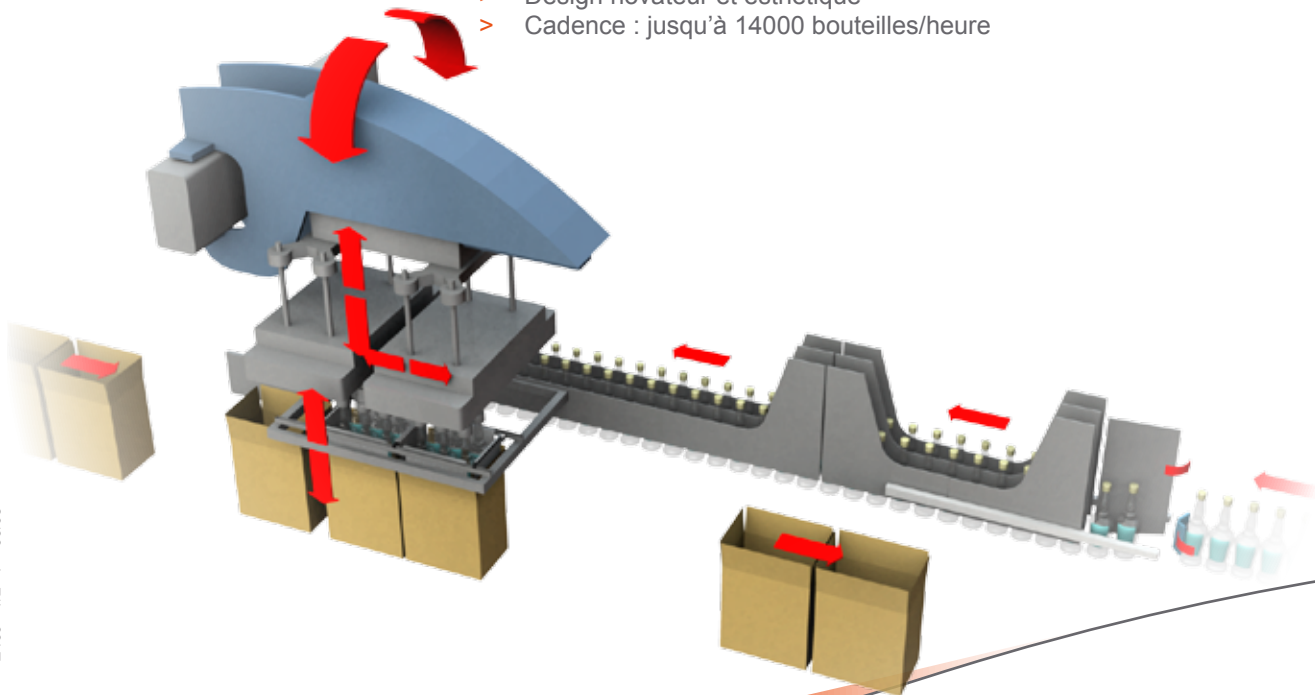

- ▶ Souplesse des mouvements pour un encaissage optimal des produits et le respect de l'intégrité de leurs étiquettes
- ▶ Changement et création de formats simples et rapides
- ▶ Accessibilité et conditions sanitaires optimisées

Your products are in good hands

E460

Module d'Encaisseuse
Verticale Nouvelle Génération

Une solution d'encasement vertical pour répondre à l'exigence de vos besoins.

► SPECIFICITES TECHNIQUES :

- > Respect des produits avec une gestion des flux sans accumulation et un guidage/convoyage hors zone étiquette
- > Encaissage avec variation de fréquence avec une tête de préhension réglable par manivelle, unique pour l'ensemble des formats à traiter
- > Sécurité tête sur chaque préhenseur produit pour garantir le produit et la structure machine
- > Outillages de préhension conçus pour respecter le design des bouteilles, flacons, bidons et de leurs étiquettes
- > Trémie d'encasement ajustable par manettes, unique pour l'ensemble des formats de caisses sans croisillons

► AVANTAGES :

- > Possibilité de traiter des emballages de 24 bouteilles
- > Parfaite visibilité à l'intérieur de la machine, grâce aux carters complètement transparents et un dispositif de transfert reposant sur un mât et une poutre
- > Portes coulissantes à ouverture totale évitant tout débattement dans les allées de circulation lors de leur ouverture
- > Large afficheur ergonomique pour la création de nouveaux formats de bouteilles et emballages

► PERFORMANCE:

- > Garantie du bon remplissage de l'emballage par intégration de comptage par cellule au poste de prise produits
- > Liberté pour l'implantation des arrivées produits et emballages.
- > Design novateur et esthétique
- > Cadence : jusqu'à 14000 bouteilles/heure