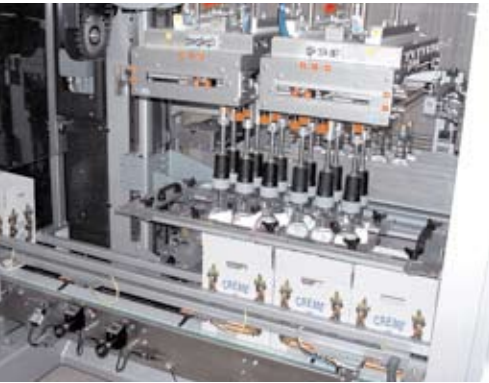

Your products are in good hands

E460

Module d'Encaisseuse
Verticale Nouvelle Génération

Une solution d'encasement vertical pour répondre à l'exigence de vos besoins.

► SPECIFICITES TECHNIQUES :

- > Respect des produits avec une gestion des flux sans accumulation et un guidage/convoyage hors zone étiquette
- > Encaissage avec variation de fréquence avec une tête de préhension réglable par manivelle, unique pour l'ensemble des formats à traiter
- > Sécurité tête sur chaque préhenseur produit pour garantir le produit et la structure machine
- > Outillages de préhension conçus pour respecter le design des bouteilles, flacons, bidons et de leurs étiquettes
- > Trémie d'encasement ajustable par manettes, unique pour l'ensemble des formats de caisses sans croisillons

► AVANTAGES :

- > Possibilité de traiter des emballages de 24 bouteilles
- > Parfaite visibilité à l'intérieur de la machine, grâce aux carters complètement transparents et un dispositif de transfert reposant sur un mât et une poutre
- > Portes coulissantes à ouverture totale évitant tout débattement dans les allées de circulation lors de leur ouverture
- > Large afficheur ergonomique pour la création de nouveaux formats de bouteilles et emballages

► PERFORMANCE:

- > Garantie du bon remplissage de l'emballage par intégration de comptage par cellule au poste de prise produits
- > Liberté pour l'implantation des arrivées produits et emballages.
- > Design novateur et esthétique
- > Cadence : jusqu'à 14000 bouteilles/heure